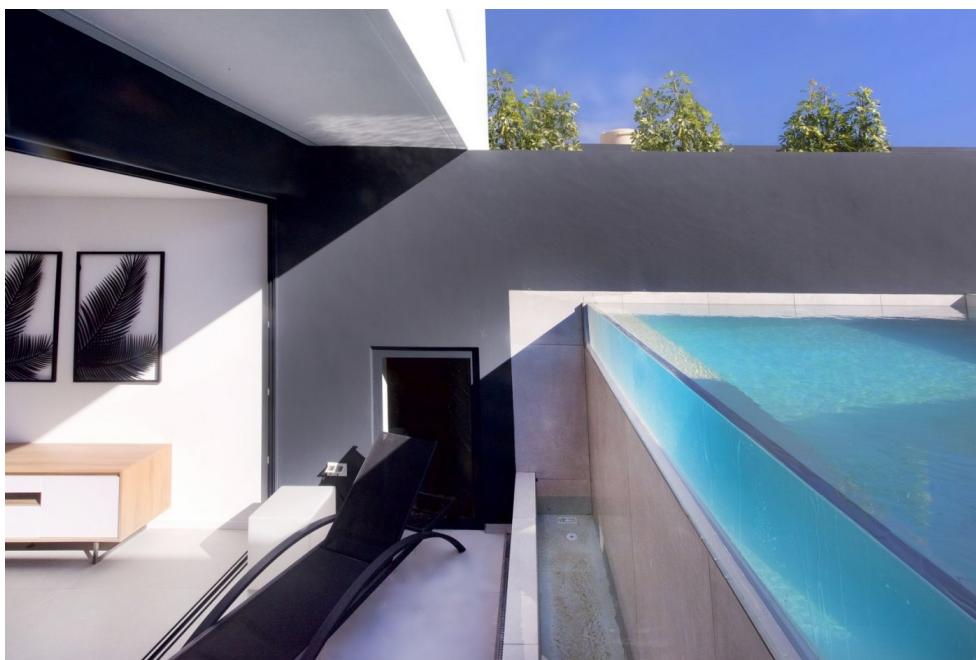

Villa de 4 dormitorios en Alfás del Pi

Ref: PSN6120

725.000 €

Tipo vivienda : Villa

Piscina : Privada

Vivienda : 236 m²

Localidad : Alfás del Pi

Parcela : 319 m²

Dormitorios : 4

Baños : 3

☒ Llave en mano

☒ Pre-Instalación

☒ Solárium

VILLAS SEMIADOSADAS EN EL ALBIR CON PISCINA PRIVADA!!!

En el Albir, prestigioso y selecto enclave ubicado entre Altea y Benidorm, ofrecemos un magnífico proyecto en construcción de 10 chalets de lujo con altas calidades.

Las viviendas cuentan con jardín privado, piscina desbordante propia (con Jacuzzi integrado), gran salón con techos de doble altura, cocina completamente equipada con electrodomésticos de alta gama, número de dormitorios personalizable desde 2 hasta 5 dormitorios con sus correspondientes baños en suite, amplias terrazas y solárium con impresionantes vistas al mar y a las sierras circundantes. .

Todos los baños tienen suelo radiante, garaje para dos vehículos,

Materiales de altísima gama, salones espectaculares con techos a 5 m de altura. Orientación este.

En la bonita ciudad de El Albir, entre Altea y Benidorm en la provincia de Alicante. A solo un par de minutos del centro de salud, tiendas, restaurantes y servicios de la zona y a 15 minutos andando a la playa. La casa del futuro en el Albir.